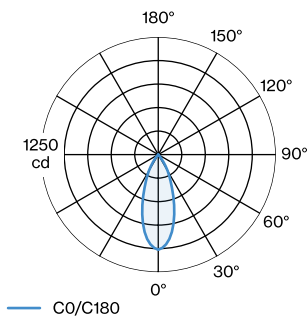

LED

3000 K

CRI 90

3-step binning

OPTISCH

Beam angle 36°

FYSISCH

Diameter 50 mm

Height 75 mm

0.24 kg

ELEKTRISCH

phase-cut dim

220 - 240 V

Totaal aangesloten vermogen 6 W

Klasse 1

Veiligheidsafstand 0.3 m

^a Color may deviate slightly due to production conditions.

LICHTVERDELING

WEVER & DUCRÉ
LIGHTING

TRAM 1.0

747768A5

KEGELDIAGRAM

38°

h (m)	E0° (lx)	ø (m)
1	1010	0.69
2	250	1.38
3	110	2.06
4	60	2.75
5	40	3.44