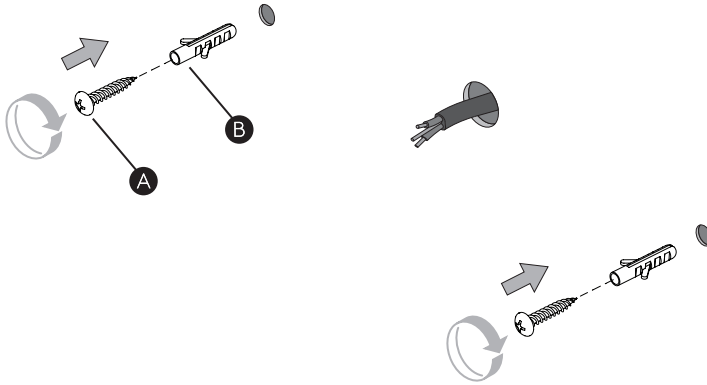

Cavo positivo: normalmente marrone o rosso
Cavo neutro: normalmente blu o nero
Cavo terra: normalmente verde o giallo

FR

LIRE ATTENTIVEMENT LES INSTRUCTIONS
AVANT DE COMMENCER LE MONTAGE

Phase: Normalement Brun / Rouge
Neutre: Normalement Bleu / Noir
Terre: Normalement Vert / Jaune

DE

LESEN SIE BITTE DIE ANWEISUNGEN
SORGFÄLTIG DURCH, BEVOR SIE MIT DEM
ZUSAMMENBAUEN BEGINNEN

Phase: Normalerweise Braun / Rot
Nulleiter: Normalerweise Blau / Schwarz
Erde: Normalerweise Grün / Gelb

FOR WALL USE ONLY
Usage mural uniquement
Solo per uso a parete
Nur zur Verwendung als Wandleuchte

1

TURN OFF POWER
 Couper Le Courant! /
 Spegnere La Corrente! /
 Strom Abshalten!

2

3

4

WIRING FROM PRODUCT /
 Fil de produit /
 Cavo dal prodotto /
 Beleuchtungskabel

5

6