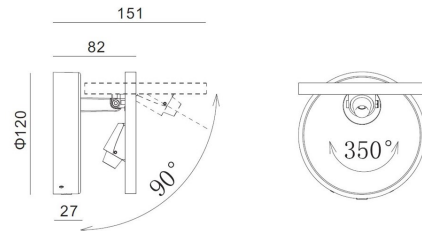

Absinthe Fiska Wand leeslamp

Algemene Informatie

Ref: 30026-01-HW

Fiska wand leeslamp wit 5.8W+2.6W 2700K 40°
504lm+107lm incl driver+touch switch dimmer

Kleur	White
Dimbaar	ja
Inclusief Lampen	ja
Richtbaar	ja
Binnengebruik	ja
Buitengebruik	nee
Inbouw	nee

Technische Gegevens

Aantal Lampen 1	1
Vermogen	5,8W
Lampsocket 1	LED
Lampsocket 2	LED
Voltage/Stroom	230V
Openingshoek	40°
Lichtkleur	extra warm white
Kelvin	2700K
IP Waarde	IP 20
Toebehoren 1	inclusief voeding
Toebehoren 2	inclusief voeding
Breedte	120mm
Hoogte	82mm