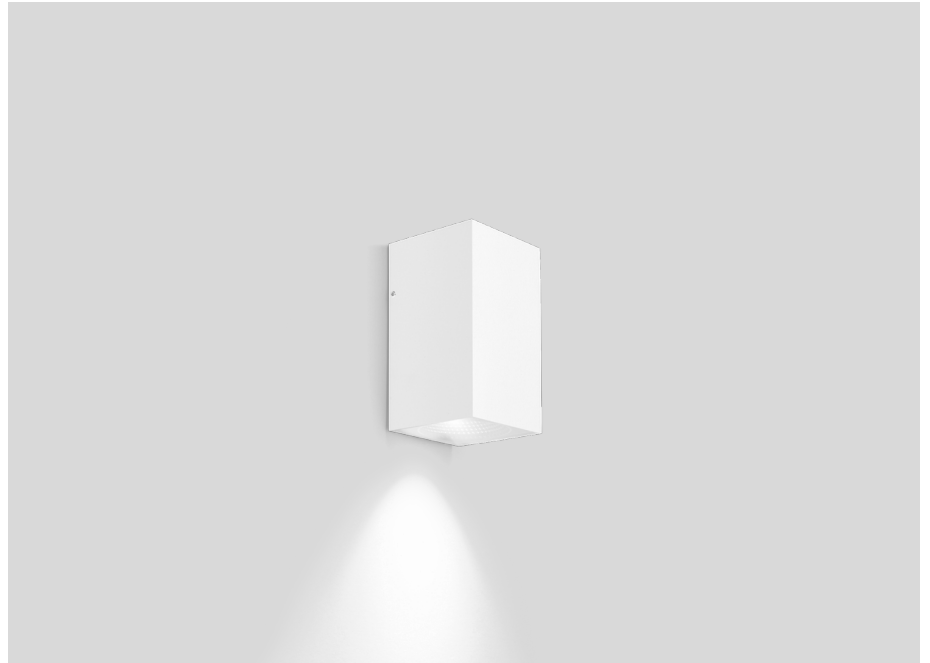

WEVER & DUCRÉ
LIGHTING

TRAIN WALL OUTDOOR 1.0

718868W5

Project

Type

Notities

Kwantiteit

Datum

ALGEMEEN

Wand

Opbouw

Signaalwit

IP65

Exterieur

420 lm

RAL 9003^a

LED

3000 K

3-step binning

FYSISCH

Lengte 50 mm

Width 50 mm

Height 85 mm

0.24 kg

ELEKTRISCH

phase-cut dim

220 - 240 V

Totaal aangesloten vermogen 6 W

Klasse 1

Veiligheidsafstand 0.3 m

^a Color may deviate slightly due to production conditions.

IP65