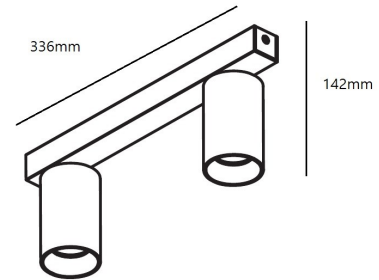

### Algemene Informatie

**Ref: A11002-01**

Connor 2 opbouwspot wit GU10 LED 2x7,5W 230V  
L336xB32xH142xø60mm excl. lampen IP20

Kleur White

Dimbaar ja

Inclusief Lampen nee

Richtbaar ja

Binnengebruik ja

### Technische Gegevens

Aantal Lampen 2

Vermogen 7,5W

Lampsocket GU10 (LED)

Voltage/Stroom 230V

IP Waarde IP 20

Lengte 336mm

Breedte 32mm

Hoogte 142mm